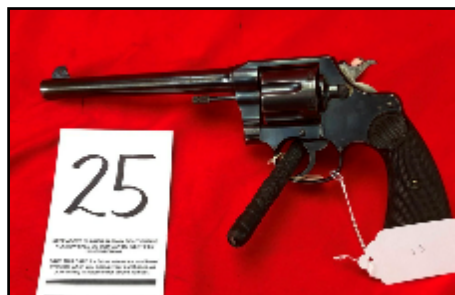

FIREARMS

(Starting @ 9:00 a.m.)

- | | | | |
|--|--|---|---|
| <ol style="list-style-type: none"> 1. Colt New Service, 38 WCF, 7½" Bbl, SN:15810 (HG) 2. Colt SAA, 38 WCF, 4¾" Bbl, SN:336779 (HG) 3. Colt SAA, 32 WCF, 5" Bbl, SN:334583 (HG) 4. Colt New Service, 455 Eley, 5½" Bbl, SN:141246 (HG) 5. Colt New Service, 38 WCF, 5½" Bbl, SN:326206 (HG) 6. Colt SAA, 45 Colt, 4¾" Bbl, SN:348171 (HG) 7. Colt New Service, 45 Auto Rim, 5½" Bbl, SN:190461 (HG) 8. Colt DA, 45, 5½" Bbl, SN:48092 (HG) 9. Colt Officer Model, 38, 7½" Bbl, SN:585264 (HG) 10. Colt New Service, 44-40, 4½" Bbl, SN:326461 (HG) 11. Ruger New Model Super Blackhawk, .44 Mag, 7½" Bbl, SN:82-74050 (HG) 12. Colt New Service, 38 WCF, 4½" Bbl, SN:329432 (HG) 13. Colt New Service, 45 Colt, 7½" Bbl, SN:120530 (HG) 14. Colt New Service, 38 Special, 6" Bbl, SN:335156 (HG) 15. Hawes Western Marshal, .357, 6" Bbl, SN:15906/3, (HG) 16. Colt New Service, 38 Special, 6" Bbl, SN:337977 (HG) 17. Colt New Service, 38 WCF, 4½" Bbl, SN:318771 (HG) 18. Colt Pocket Positive, 32, 3½" Bbl, SN:92362 (HG) 19. Colt Army Special, 32-20, 4" Bbl, SN:452496 (HG) 20. Colt DA, 45, 5½" Bbl, SN:47319 (HG) 21. Colt Police Positive, 38 S&W, 4" Bbl, SN:721820 (HG) 22. Colt DA, 45, 5½" Bbl, SN:7925 (HG) 23. S&W DA, 32 Long, 4½" Bbl, SN:15622 (HG) 24. Colt New Service, 44-40, 7½" Bbl, SN:23681 (HG) 25. Colt New Service, 45 Colt, 7½" Bbl, SN:330620 (HG) 26. Colt Officer Model, 38, 7½" Bbl, SN:346432 (HG) 27. S&W Model 28-2 Highway Patrol, 357, 4" Bbl, SN: 5243032 (HG) 28. S&W M57-1, 41 Mag, 6" Bbl, SN:N942645 (HG) | <ol style="list-style-type: none"> 29. S&W M10-6, 38, 4" Bbl, SN:C796244 (HG) 30. Colt Army Special 32-20 w/Holster, 5" Bbl, SN:588147 (HG) 31. Ruger M77, 30-06, SN:70-24415 32. Winchester M1894, 32WS, SN:841591 33. Winchester M1886, 45-70, SN:45881 34. Winchester M61, .22, SN:290425 35. Remington M700, 25-06, SN:6855872 36. Winchester M92, 32 WCF, SN:949576 37. Fab. Nat. D Armes Bolt Action, .300 w/Scope, SN:10324 38. Marlin Safety, 38-40, SN:86241 39. Marlin Safety, 38-55, SN:236367 40. Remington M25, 25-20, SN:20529 41. Savage, 23B Sporter 25-20, SN:59690 42. Winchester M67, .22 Short, NVSN 43. Remington M12, 22, SN:837467 44. Winchester M1892, 32 WCF, Cracked Stock, SN:207779 45. Beaumont M1871, 11.3x50mm, Cracked Stock, SN:556 46. Springfield Armory, M1, 30 Cal., SN:1765142 47. Crosman 160, .22 Pellet (EX) 48. Winchester M1892, 32 WCF, SN:360225 49. BSA Martini Cadet, .310 Cadet, SN:3108 50. Remington Pump, .22, Repaired Stock, SN:78822 51. Remington M12, .22, SN:55174 52. Danish Schutzen, Target, .22 Mag, SN:1186 53. Browning A5, 20 Ga., 29½" Bbl, SN:36761 54. Remington Rolling Block, 43, NVSN 55. Winchester M1886, 38-56 WCF, Repaired Stock, SN:112102 56. Interarms, M22, .22, SN:440658 57. Colt DA, .45, Skelator w/Shoulder Stock, 17" BBL, SN:224411 (HG) 58. Winchester M71, .348 WCF, SN:41440 59. Suhl, Side by Side Ormate, 16 Ga., NVSN 60. Canon Damasse, Side by Side, 20 Ga., NVSN 61. Winchester M.1897, 12 Ga. Full, 32" Bbl, SN:281406 62. Remington M17, 20 Ga. Full, SN:60451 63. Remington 870 Magnum, 12 Ga., 30" Bbl 3" VR, SN:T539382M | <ol style="list-style-type: none"> 64. Browning Light 12, 12 Ga., 27" Bbl VR Mod. Belgium, SN:15492 65. Winchester M97, 12 Ga., Full 30", SN:967590 66. Remington 870 12 Ga., 28" Bbl, SN:S112206V 67. Browning BPS, 12 Ga. Engraved, 26" Bbl, SN:06805NT152 68. Weatherby Regency, 12 Ga, 2¾" O/U, SN:05700 69. S&W DA, 32 WCF, 3¾" Bbl, SN:95820 (HG) 70. S&W Tip Up, .38, SN:4940 (HG) 71. Forehand Arms Tip Up, (AS IS) .32, SN:199900 (HG) 72. Iver Johnson Tip Up, .38, SN:52080 73. US Revolver DA .38 NVSN (HG) 74. Italian M1960, .22, NVSN (HG) 75. S&W, Tip Up, .38 Mismatch Grips, NVSN (HG) 76. H&R, Tip Up, .38, SN:101982 (HG) 77. Marlin Tip Up, .30, NVSN (HG) 78. US Revolver, Tip Up, .32, NVSN (HG) 79. S&W, Tip Up, .36, SN:385843 (HG) 80. S&W, 581, .357, 4" Bbl, SN:ACJ4535 (HG) 81. Colt DA, .38, SN: 215603 (HG) 82. H&R, Tip Up, .38 No Grips, SN:4327 (HG) 83. S&W, DA, .38 S&W, 1¾" Bbl, SN:49470 (HG) 84. Colt DA 1875, .38, (AS IS), SN:113735 (HG) 85. Colt New Service, .38, 5½" Bbl, SN:14400 (HG) 86. Iver Johnson, M844, .22, Not Original Grips, SN:A2009 (HG) 87. Colt DA, .41, SN:163063 (HG) 88. Colt, DA, .38, NO Grips, SN:101255 (HG) 89. F.B. Radom, P35, 9x19, SN:B4899 (HG) 90. Remington Rand, M1911 A1, .45, SN:1495989 (HG) 91. Colt Woodsman, Match Target, .22LR, SN:MT1644 (HG) 92. Ruger Mark I, .22 LR, SN:327003 (HG) 93. Luger 1940, 9x19, SN:3914 (HG) 94. Ruger Mark I, 22 LR, SN:315037 (HG) 95. Ruger Mark I, 22LR, SN:306333 (HG) 96. Ruger Mark I, 22 LR, SN:13-48456 (HG) 97. Ruger Mark I, 22LR, SN:14-24106 (HG) 98. Mauser C96, SN:921064 (HG) | <ol style="list-style-type: none"> 99. Browning 78, 6mm Rem, SN:5608W37 100. Remington Fieldmaster, 22, SN:110970 101. Ruger Mini-14, .223, SN:181-87777 102. Winchester M1894, 38-55, SN:26655 103. Gustafs KM94, 6.5x55, SN:39270 104. Rossi Pump, .22, SN:G107588 105. U.S. Springfield, M1873, 45-70, SN:242120 106. Flaigs, Mauser, 284 Win w/Scope, SN:81991 107. Winchester M1892, 32WCF, SN:179541 108. Winchester M1892, 38WCF, SN:231839 109. Winchester M1892, 25-20, SN:841956 110. Winchester M1887, 10 Ga., NVSN 111. U.S. Springfield M1873, 45-70, SN:500141 112. EFM, M1Carbine, .30 No Mag, SN:2574 113. Winchester M94, 32 WS, SN:113112 114. Rock Island Arsenal M1903, 30-06, SN:1293335 115. Remington M41, .22 No Butt Plate, NVSN 116. Marlin M1888 Open Top, 32 WCF, SN:22675 117. Remington M25, 32-20, SN:21795 118. Ruger 10-22, .22, SN:114-16735 119. Peabody M41, .41, NVSN 120. Argentino/Remington Rolling Block, 11mm, NVSN 121. Marlin Ballard, 45LC, SN:19505 122. Remington Rolling Block, 11mm, NVSN 123. Remington Rolling Block, 11mm, NVSN 124. Marlin Open Top, 40, SN:5473 125. Winchester High Wall, 38 WCF, SN:186 126. Remington Rolling Block, 7mm, NVSN 127. Remington Rolling Block, 7mm, ROUGH, NVSN 128. Colt, Small Frame Lightning, 32-20, No Stock, SN:85648 129. Remington Rolling Block, .444 Marlin, Burl Walnut, NVSN 130. Remington M1867, 11mm, 26½" Bbl, SN46242 131. Remington Rolling Block, .223, Fancy Wood, Target Bbl, NVSN 132. Sako AV, w/Scope, .375 H&H, SN:578263 |
|--|--|---|---|