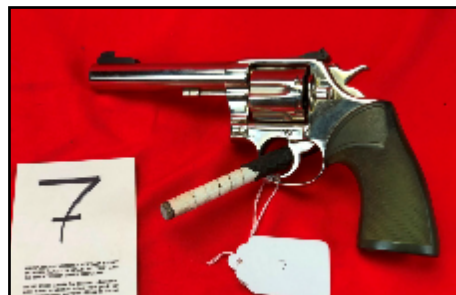

FIREARMS

(Starting @ 9:00 a.m.)

- | | | | |
|--|--|---|---|
| <ol style="list-style-type: none"> 1. Colt New Service, 38 WCF, 7½" Bbl, SN:15810 (HG) 2. Colt SAA, 38 WCF, 4¾" Bbl, SN:336779 (HG) 3. Colt SAA, 32 WCF, 5" Bbl, SN:334583 (HG) 4. Colt New Service, 455 Eley, 5½" Bbl, SN:141246 (HG) 5. Colt New Service, 38 WCF, 5½" Bbl, SN:326206 (HG) 6. Colt SAA, 45 Colt, 4¾" Bbl, SN:348171 (HG) 7. Colt New Service, 45 Auto Rim, 5½" Bbl, SN:190461 (HG) 8. Colt DA, 45, 5½" Bbl, SN:48092 (HG) 9. Colt Officer Model, 38, 7½" Bbl, SN:585264 (HG) 10. Colt New Service, 44-40, 4½" Bbl, SN:326461 (HG) 11. Ruger New Model Super Blackhawk, .44 Mag, 7½" Bbl, SN:82-74050 (HG) 12. Colt New Service, 38 WCF, 4½" Bbl, SN:329432 (HG) 13. Colt New Service, 45 Colt, 7½" Bbl, SN:120530 (HG) 14. Colt New Service, 38 Special, 6" Bbl, SN:335156 (HG) 15. Hawes Western Marshal, .357, 6" Bbl, SN:15906/3, (HG) 16. Colt New Service, 38 Special, 6" Bbl, SN:337977 (HG) 17. Colt New Service, 38 WCF, 4½" Bbl, SN:318771 (HG) 18. Colt Pocket Positive, 32, 3½" Bbl, SN:92362 (HG) 19. Colt Army Special, 32-20, 4" Bbl, SN:452496 (HG) 20. Colt DA, 45, 5½" Bbl, SN:47319 (HG) 21. Colt Police Positive, 38 S&W, 4" Bbl, SN:721820 (HG) 22. Colt DA, 45, 5½" Bbl, SN:7925 (HG) 23. S&W DA, 32 Long, 4½" Bbl, SN:15622 (HG) 24. Colt New Service, 44-40, 7½" Bbl, SN:23681 (HG) 25. Colt New Service, 45 Colt, 7½" Bbl, SN:330620 (HG) 26. Colt Officer Model, 38, 7½" Bbl, SN:346432 (HG) 27. S&W Model 28-2 Highway Patrol, 357, 4" Bbl, SN: 5243032 (HG) 28. S&W M57-1, 41 Mag, 6" Bbl, SN:N942645 (HG) | <ol style="list-style-type: none"> 29. S&W M10-6, 38, 4" Bbl, SN:C796244 (HG) 30. Colt Army Special 32-20 w/Holster, 5" Bbl, SN:588147 (HG) 31. Ruger M77, 30-06, SN:70-24415 32. Winchester M1894, 32WS, SN:841591 33. Winchester M1886, 45-70, SN:45881 34. Winchester M61, .22, SN:290425 35. Remington M700, 25-06, SN:6855872 36. Winchester M92, 32 WCF, SN:949576 37. Fab. Nat. D Armes Bolt Action, .300 w/Scope, SN:10324 38. Marlin Safety, 38-40, SN:86241 39. Marlin Safety, 38-55, SN:236367 40. Remington M25, 25-20, SN:20529 41. Savage, 23B Sporter 25-20, SN:59690 42. Winchester M67, .22 Short, NVSN 43. Remington M12, 22, SN:837467 44. Winchester M1892, 32 WCF, Cracked Stock, SN:207779 45. Beaumont M1871, 11.3x50mm, Cracked Stock, SN:556 46. Springfield Armory, M1, 30 Cal., SN:1765142 47. Crosman 160, .22 Pellet (EX) 48. Winchester M1892, 32 WCF, SN:360225 49. BSA Martini Cadet, .310 Cadet, SN:3108 50. Remington Pump, .22, Repaired Stock, SN:78822 51. Remington M12, .22, SN:55174 52. Danish Schutzen, Target, .22 Mag, SN:1186 53. Browning A5, 20 Ga., 29½" Bbl, SN:36761 54. Remington Rolling Block, 43, NVSN 55. Winchester M1886, 38-56 WCF, Repaired Stock, SN:112102 56. Interarms, M22, .22, SN:440658 57. Colt DA, .45, Skelator w/Shoulder Stock, 17" BBL, SN:224411 (HG) 58. Winchester M71, .348 WCF, SN:41440 59. Suhl, Side by Side Ormate, 16 Ga., NVSN 60. Canon Damasse, Side by Side, 20 Ga., NVSN 61. Winchester M.1897, 12 Ga. Full, 32" Bbl, SN:281406 62. Remington M17, 20 Ga. Full, SN:60451 63. Remington 870 Magnum, 12 Ga., 30" Bbl 3" VR, SN:T539382M | <ol style="list-style-type: none"> 64. Browning Light 12, 12 Ga., 27" Bbl VR Mod. Belgium, SN:15492 65. Winchester M97, 12 Ga., Full 30", SN:967590 66. Remington 870 12 Ga., 28" Bbl, SN:S112206V 67. Browning BPS, 12 Ga. Engraved, 26" Bbl, SN:06805NT152 68. Weatherby Regency, 12 Ga, 2¾" O/U, SN:05700 69. S&W DA, 32 WCF, 3¾" Bbl, SN:95820 (HG) 70. S&W Tip Up, .38, SN:4940 (HG) 71. Forehand Arms Tip Up, (AS IS) .32, SN:199900 (HG) 72. Iver Johnson Tip Up, .38, SN:52080 73. US Revolver DA .38 NVSN (HG) 74. Italian M1960, .22, NVSN (HG) 75. S&W, Tip Up, .38 Mismatch Grips, NVSN (HG) 76. H&R, Tip Up, .38, SN:101982 (HG) 77. Marlin Tip Up, .30, NVSN (HG) 78. US Revolver, Tip Up, .32, NVSN (HG) 79. S&W, Tip Up, .36, SN:385843 (HG) 80. S&W, 581, .357, 4" Bbl, SN:ACJ4535 (HG) 81. Colt DA, .38, SN: 215603 (HG) 82. H&R, Tip Up, .38 No Grips, SN:4327 (HG) 83. S&W, DA, .38 S&W, 1¾" Bbl, SN:49470 (HG) 84. Colt DA 1875, .38, (AS IS), SN:113735 (HG) 85. Colt New Service, .38, 5½" Bbl, SN:14400 (HG) 86. Iver Johnson, M844, .22, Not Original Grips, SN:A2009 (HG) 87. Colt DA, .41, SN:163063 (HG) 88. Colt, DA, .38, NO Grips, SN:101255 (HG) 89. F.B. Radom, P35, 9x19, SN:B4899 (HG) 90. Remington Rand, M1911 A1, .45, SN:1495989 (HG) 91. Colt Woodsman, Match Target, .22LR, SN:MT1644 (HG) 92. Ruger Mark I, .22 LR, SN:327003 (HG) 93. Luger 1940, 9x19, SN:3914 (HG) 94. Ruger Mark I, 22 LR, SN:315037 (HG) 95. Ruger Mark I, 22LR, SN:306333 (HG) 96. Ruger Mark I, 22 LR, SN:13-48456 (HG) 97. Ruger Mark I, 22LR, SN:14-24106 (HG) 98. Mauser C96, SN:921064 (HG) | <ol style="list-style-type: none"> 99. Browning 78, 6mm Rem, SN:5608W37 100. Remington Fieldmaster, 22, SN:110970 101. Ruger Mini-14, .223, SN:181-87777 102. Winchester M1894, 38-55, SN:26655 103. Gustafs KM94, 6.5x55, SN:39270 104. Rossi Pump, .22, SN:G107588 105. U.S. Springfield, M1873, 45-70, SN:242120 106. Flaigs, Mauser, 284 Win w/Scope, SN:81991 107. Winchester M1892, 32WCF, SN:179541 108. Winchester M1892, 38WCF, SN:231839 109. Winchester M1892, 25-20, SN:841956 110. Winchester M1887, 10 Ga., NVSN 111. U.S. Springfield M1873, 45-70, SN:500141 112. EFM, M1Carbine, .30 No Mag, SN:2574 113. Winchester M94, 32 WS, SN:113112 114. Rock Island Arsenal M1903, 30-06, SN:1293335 115. Remington M41, .22 No Butt Plate, NVSN 116. Marlin M1888 Open Top, 32 WCF, SN:22675 117. Remington M25, 32-20, SN:21795 118. Ruger 10-22, .22, SN:114-16735 119. Peabody M41, .41, NVSN 120. Argentino/Remington Rolling Block, 11mm, NVSN 121. Marlin Ballard, 45LC, SN:19505 122. Remington Rolling Block, 11mm, NVSN 123. Remington Rolling Block, 11mm, NVSN 124. Marlin Open Top, 40, SN:5473 125. Winchester High Wall, 38 WCF, SN:186 126. Remington Rolling Block, 7mm, NVSN 127. Remington Rolling Block, 7mm, ROUGH, NVSN 128. Colt, Small Frame Lightning, 32-20, No Stock, SN:85648 129. Remington Rolling Block, .444 Marlin, Burl Walnut, NVSN 130. Remington M1867, 11mm, 26½" Bbl, SN46242 131. Remington Rolling Block, .223, Fancy Wood, Target Bbl, NVSN 132. Sako AV, w/Scope, .375 H&H, SN:578263 |
|--|--|---|---|